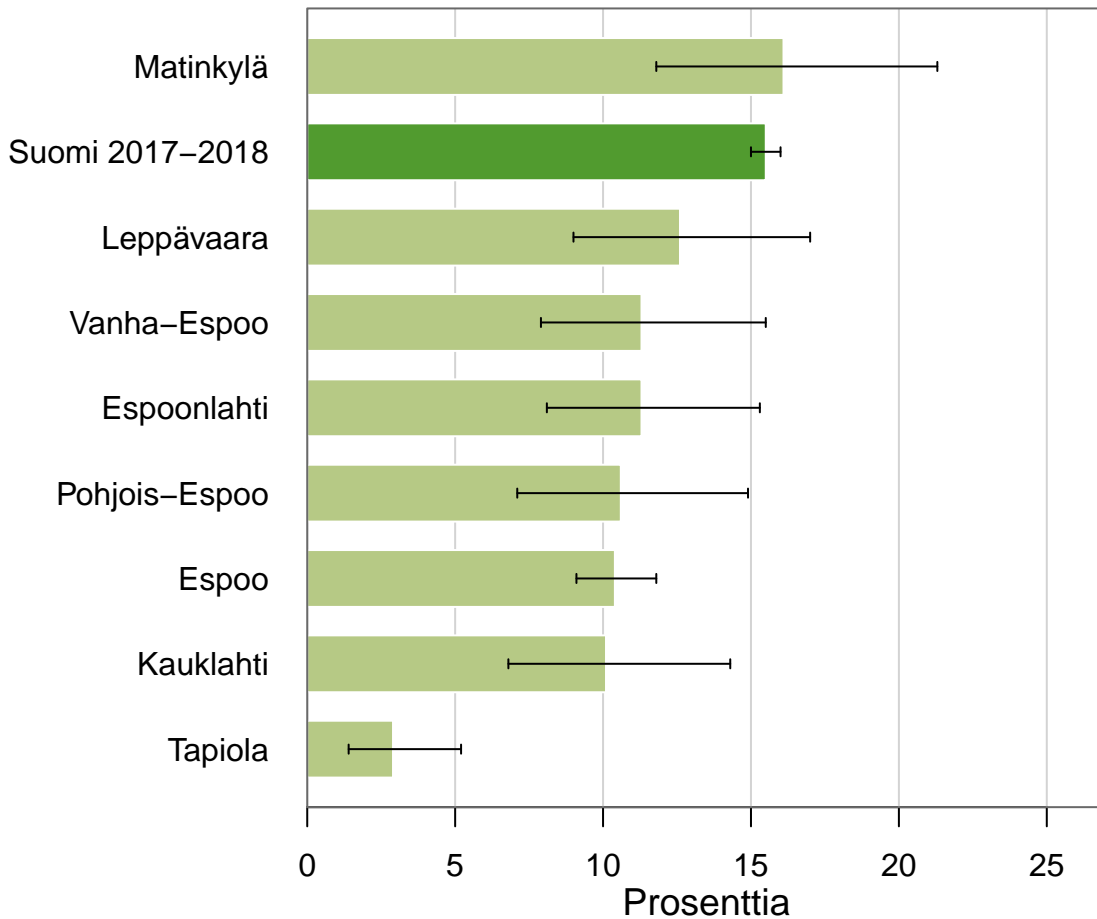

Päivittäin tupakkatuotteita tai nikotiinipitoisia sähkösavukkeita (%)
Espoo

FinSote 2018, THL (20-54v, 55-74v)