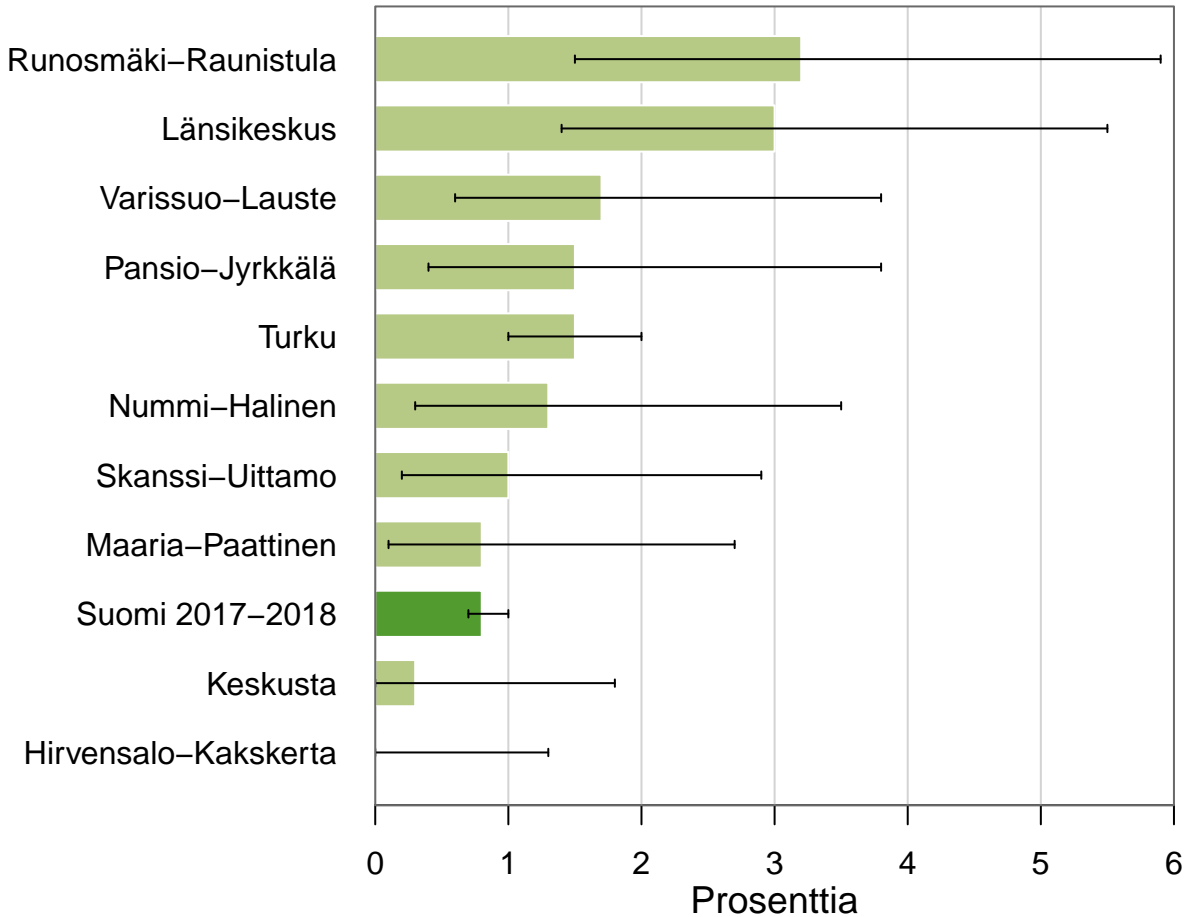

Päivittäin nikotiinipitoisia sähkösavukkeita käyttävät (%) Turku

FinSote 2018, THL (20-54v, 55-74v)