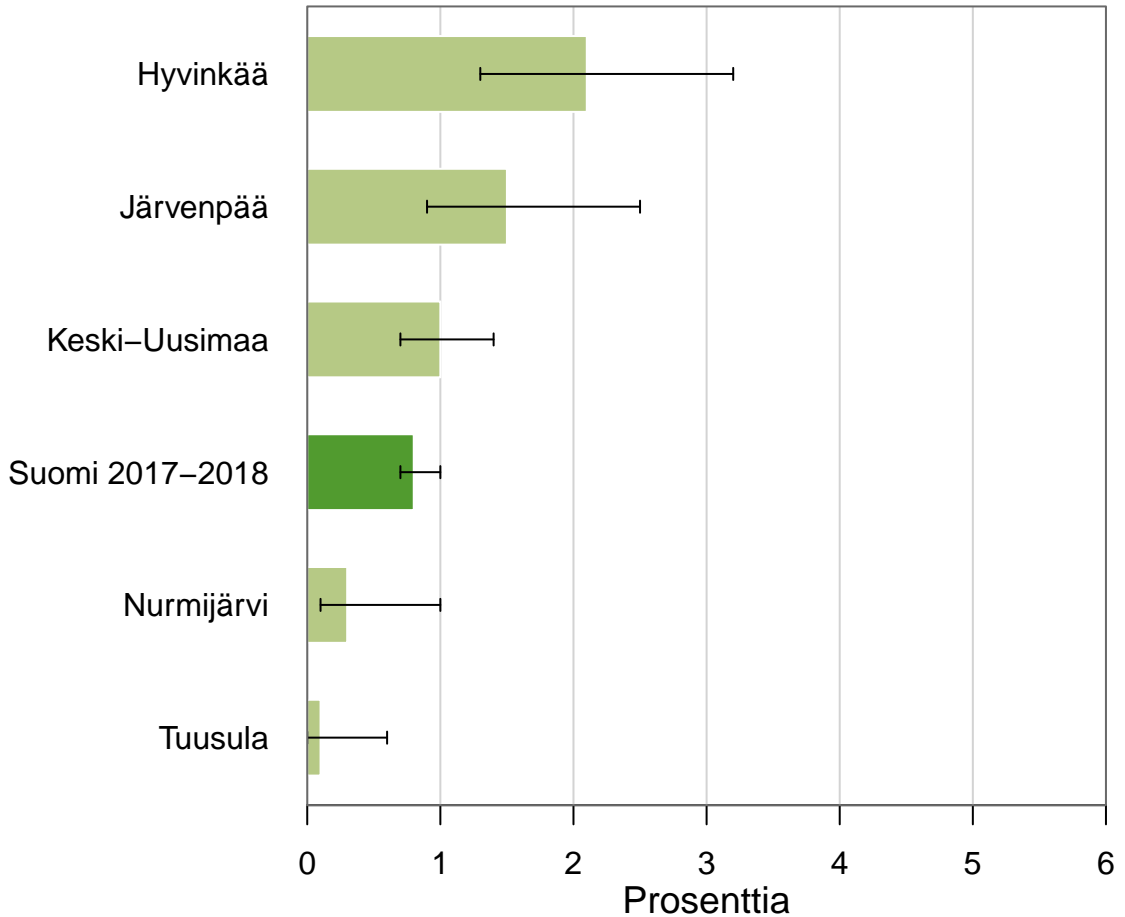

Päivittäin nikotiinipitoisia sähkösavukkeita käyttävät (%)  
Keski-Uusimaa

FinSote 2018, THL (20-54v, 55-74v)