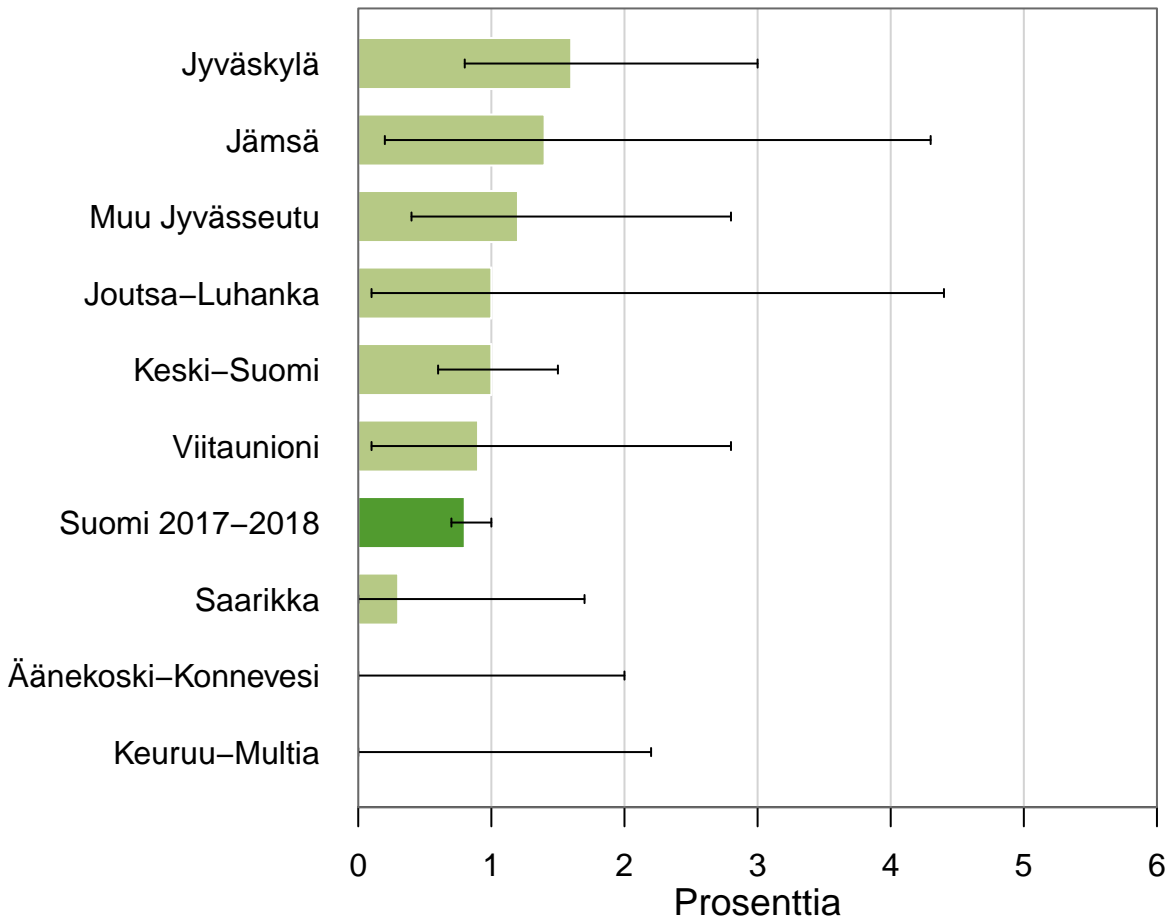

Päivittäin nikotiinipitoisia sähkösavukkeita käyttävät (%) Keski-Suomi

FinSote 2018, THL (20-54v, 55-74v)