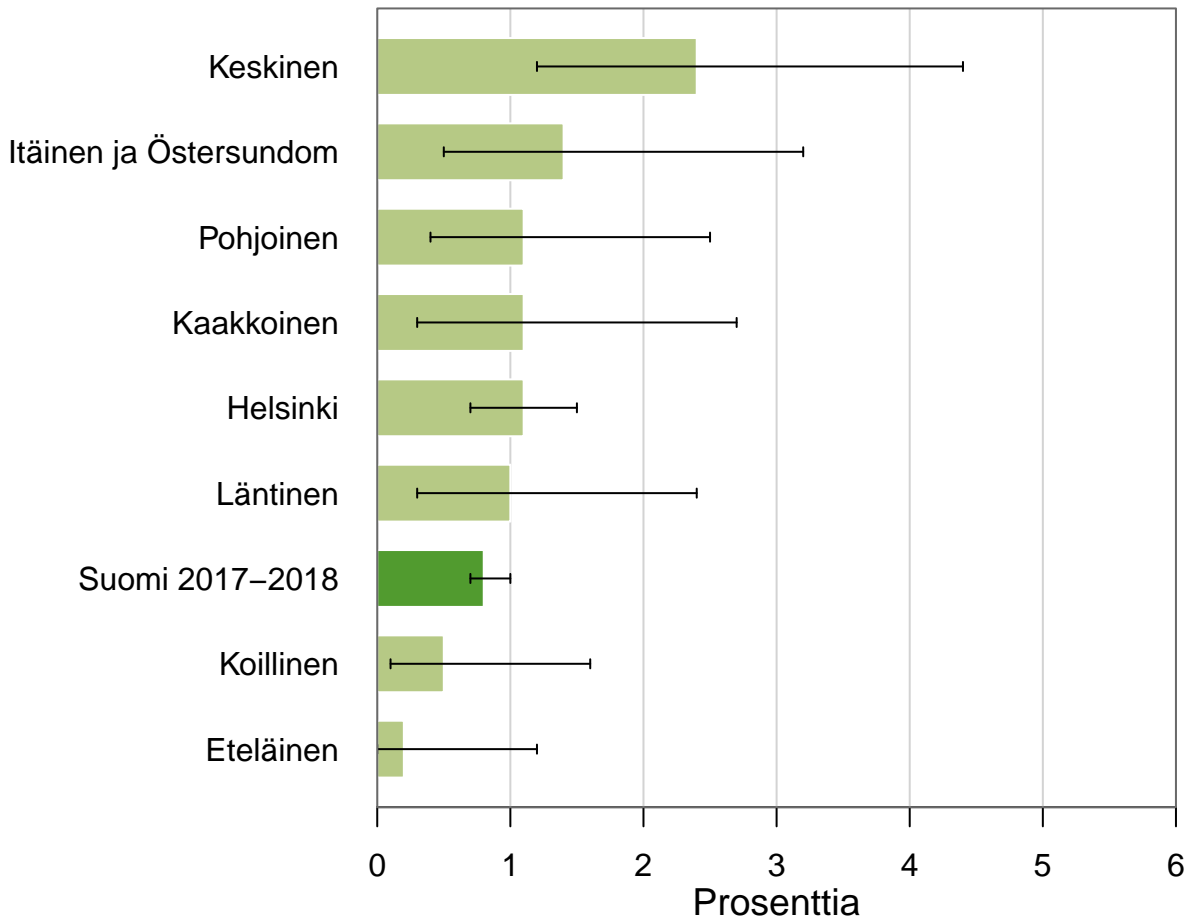

Päivittäin nikotiinipitoisia sähkösavukkeita käyttävät (%) Helsinki

FinSote 2018, THL (20-54v, 55-74v)