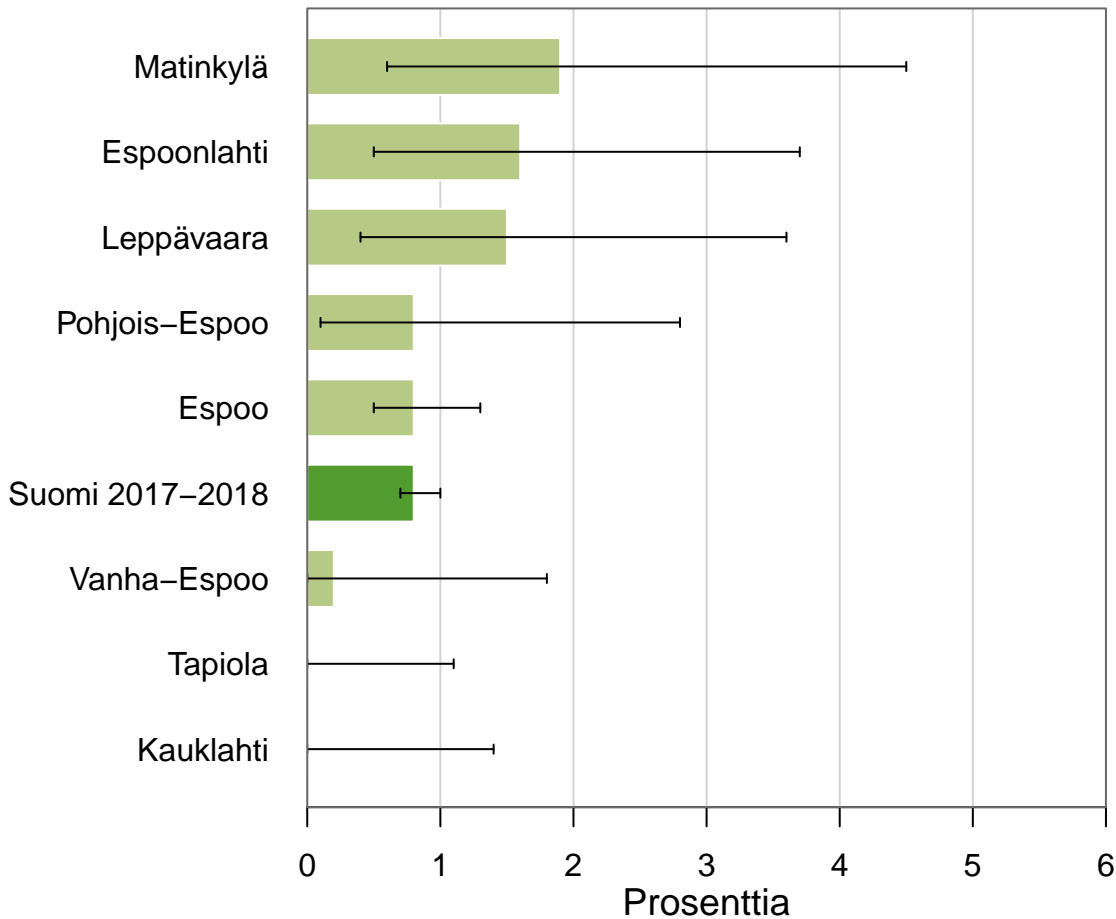

# Päivittäin nikotiinipitoisia sähkösavukkeita käyttävät (%) Espoo

FinSote 2018, THL (20-54v, 55-74v)