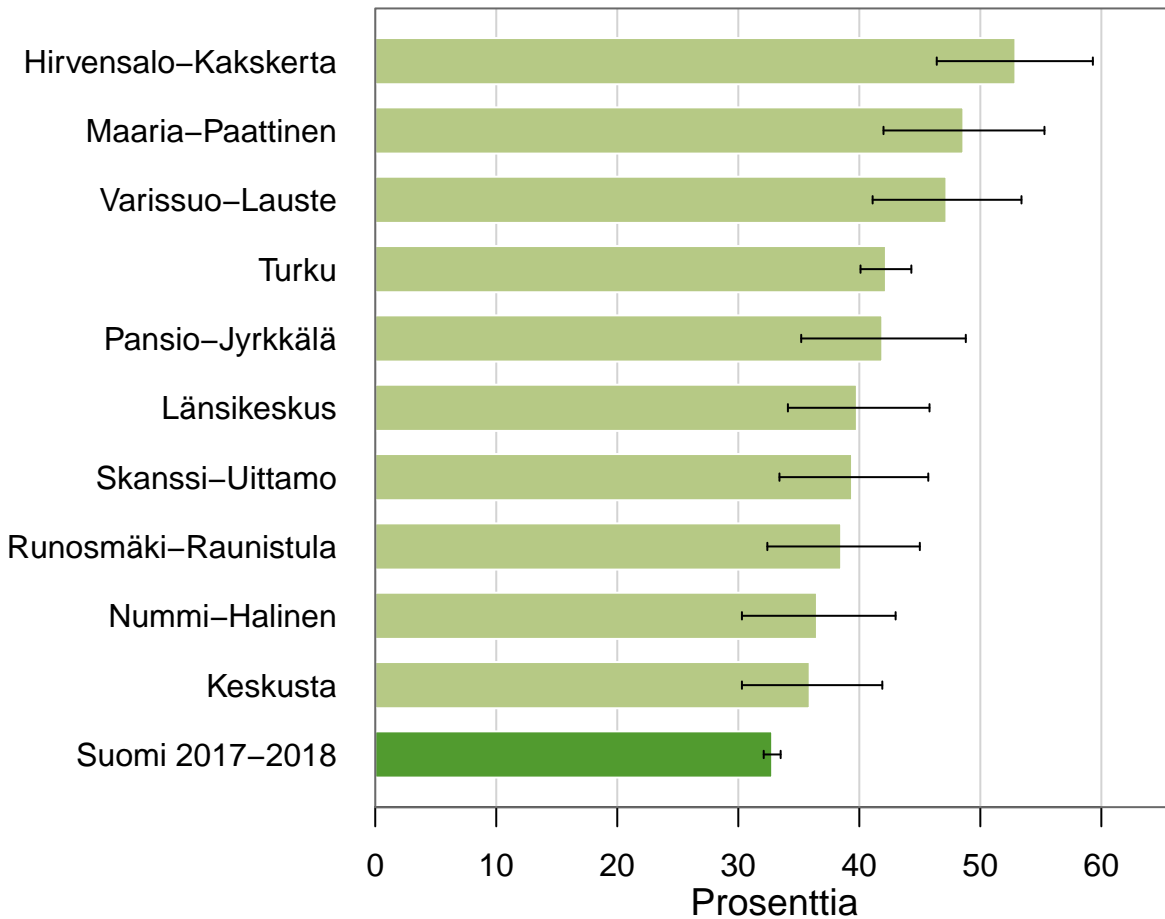

Pyöräilykypärän käyttö aina pyöräillessä (%)

Turku

FinSote 2018, THL