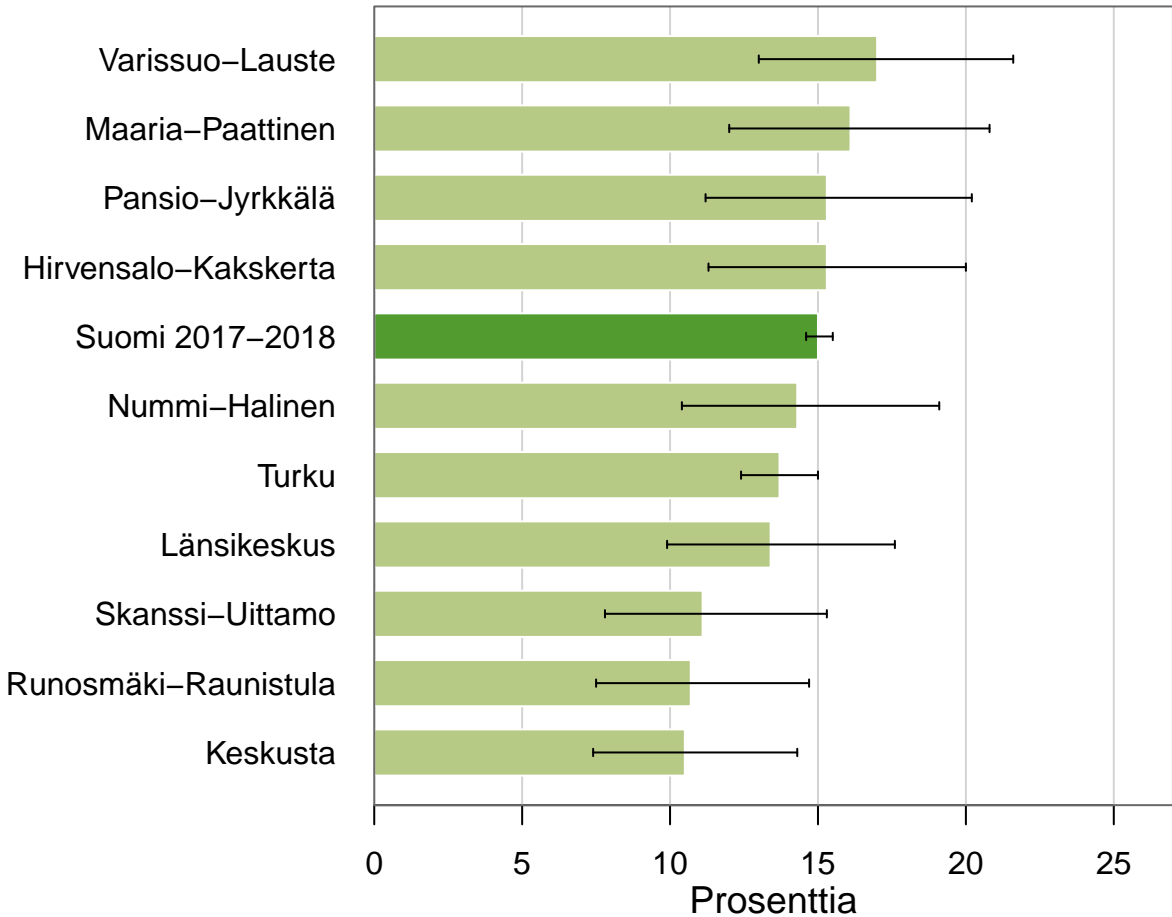

Vyötärön ympärysmitta mitattu 12 viime kk aikana (%)
Turku

FinSote 2018, THL (20–54v, 55–74v)