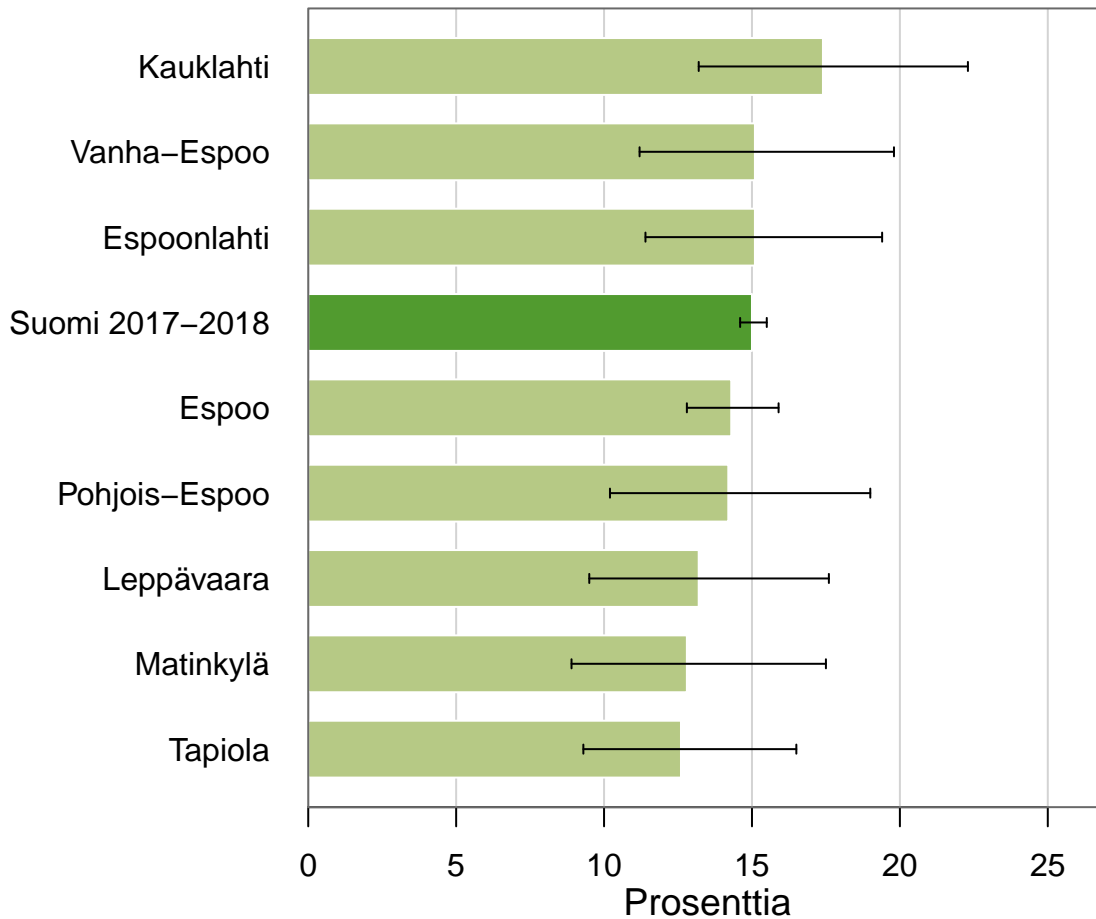

Vyötärön ympäryys mitattu 12 viime kk aikana (%)
Espoo

FinSote 2018, THL (20-54v, 55-74v)