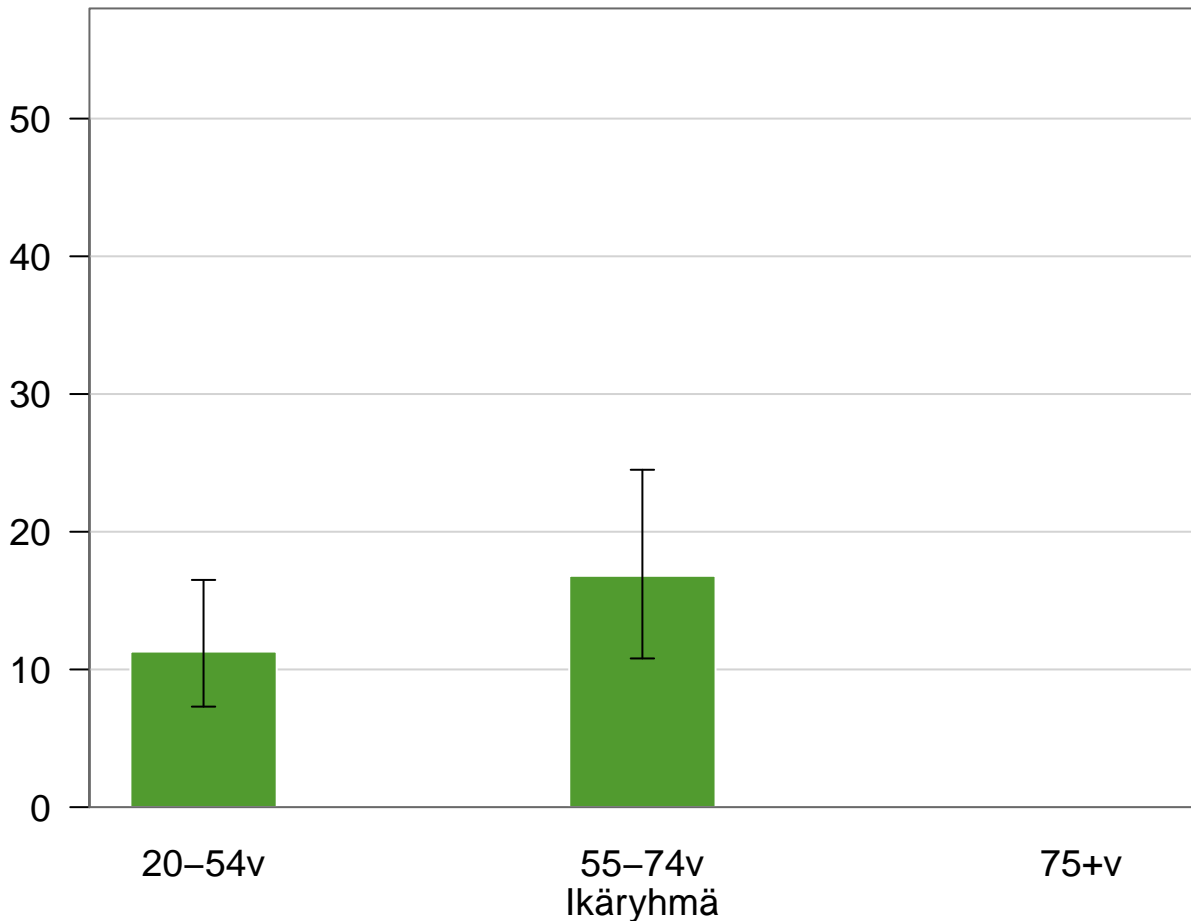

Vyötärön ympäryys mitattu 12 viime kk aikana (%)
Turku Länsikeskus

FinSote 2018, THL (20-54v, 55-74v)